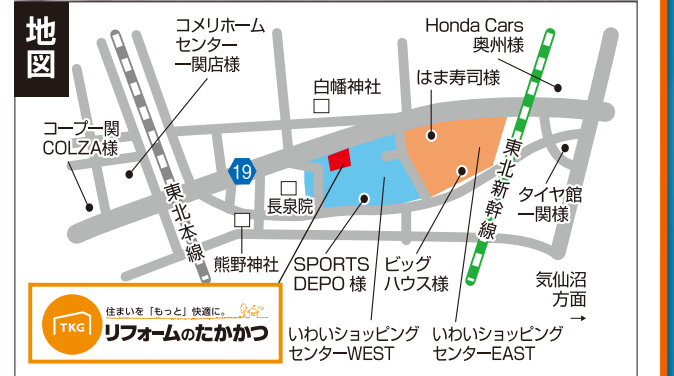

タカカツグループ
おかげさまで

63周年

祝 新元号「令和」記念イベント

住まいのリフォーム相談会

6月
1・2日
AM 10:00~
PM 5:00

会場へのご案内

TKG リフォームのたかかつ

一関店

0120-502-140

一関市中里字南白幡32-1 ■定休日/水曜日